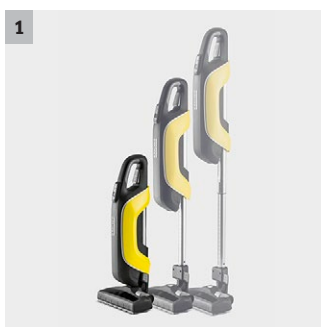

VC 5

Piccolo ma potente: il nuovo compatto aspirapolvere VC 5 di Kärcher può essere facilmente riposto anche negli spazi più piccoli. Tuttavia rimane potente come un normale aspirapolvere.

1

2

3

4

Filter Cleaning

1 Tubo di aspirazione triplo-telescopico

- Il dispositivo può essere ridotto a metà della sua dimensione con la semplice pressione di un pulsante.
- Facilmente riponibile anche in spazi piccoli

2 Bocchetta per pavimentocommutabile con giunto flessibile

Dotazione

Bocchetta secco commutabile	Con snodo flessibile
Cartuccia filtro estraibile	filtro principale e di lunga durata
Funzione di pulizia filtro	filtro principale e di lunga durata
Filtro HEPA	Filtro HEPA
Posizione di fermo	con magnete
Controllo corrente	4 livelli di potenza
Bocchetta poltrone	■
Impugnatura con Softgrip	■
2 ganci per cavi	con funzione di rimozione rapida
Tubo di aspirazione telescopico	■
■ Incluso nella consegna	