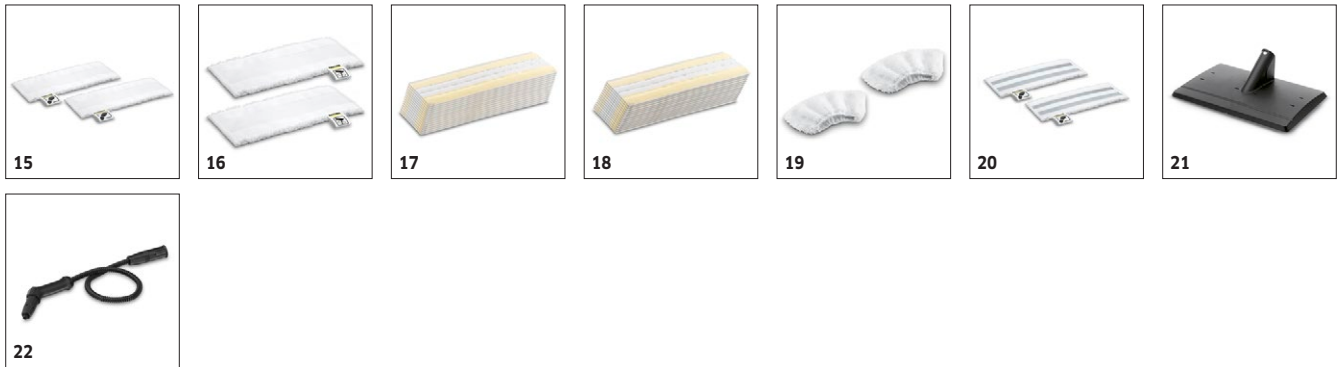

SC 1 EASYFIX 1.516-330.0

KÄRCHER

		Codice prodotto	Quantità				Prezzo	Descrizione	
Set Panni Microfibra per pulitori a vapore con bocchetta Easyfix	15	2.863-259.0	2 Pezzo					Il panno è sostituibile senza entrare in contatto con lo sporco grazie al sistema EasyFix. Microfibra di alta qualità. Utilizzabile con tutti i pulitori a vapore con bocchetta Easy-Fix.	☐
Microfiber floor cover set EasyFix Mini	16	2.863-296.0	2 Pezzo					Il tessuto può essere sostituito senza entrare in contatto con lo sporco: i pregiati panni in microfibra EasyFix Mini. Grazie al sistema a strappo, sono facili e veloci da collegare e rimuovere dall'ugello per pavimenti del pulitore a vapore EasyFix Mini.	☐
Set di panni usa e getta per pulitori a vapore con bocchetta Easyfix	17	2.863-299.0	15 Pezzo					Set di 15 panni usa e getta per la bocchetta pavimenti Easy-Fix. Per una pulizia rapida e igienica delle superfici dure. Le strisce gialle a strappo consentono di fissare facilmente il panno.	☐
SC Disposable Cloth EasyFix Mini	18	2.863-300.0	15 Pezzo					Set di 15 panni usa e getta per l'ugello per pavimenti Easy-Fix Mini per una pulizia rapida e igienica delle superfici dure. Le strisce gialle a strappo consentono di fissare facilmente il tessuto.	☐
Panni in microfibra per bocchetta manuale	19	2.863-270.0	2 Pezzo					Set con due panni in microfibra per bocchetta manuale. Coperture realizzate in microfibra di alta qualità, per rimuovere anche lo sporco più resistente.	☐
Set di 2 panni abrasivi per bocchetta per pulitori a vapore SC EasyFix	20	2.863-309.0	2 Pezzo					I panni abrasivi compatibili con tutti i pulitori a vapore SC EasyFix rimuovono anche le macchie più ostinate dai pavimenti in pietra antigraffio.	☐
Miscellanea									
Utensile elimina carta da parati	21	2.863-062.0	1 Pezzo					Con l'ausilio di questo accessorio è possibile staccare la carta da parati senza alcuna fatica, in modo veloce, pulito, solo con il vapore. Indicato per K 1405, K 1201, SC 1502, SC 1702	☐
Tubo prolunga flessibile per pulitore a vapore SC1	22	2.863-021.0	1 Pezzo					Con il tubo di prolunga per pulitore a vapore SC 1 è possibile pulire facilmente anche le aree difficili da raggiungere, come angoli e nicchie.	☐

■ Incluso nella consegna □ Accessori disponibili