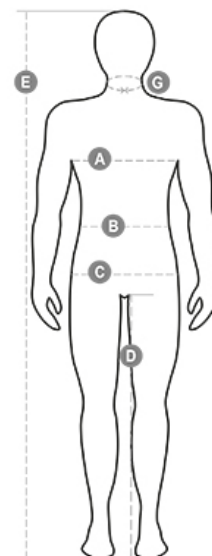

### Descrizione:

Pile bicolore uomo, zip intera 8mm in plastica nera, manica raglan, coulisse regolabile in vita, elastici stringi polso, due tasche con zip coperte, una tasca frontale con zip, collo con bordatura di rinforzo in contrasto, cuciture rinforzate.

### Istruzioni di lavaggio:

**Materiale: PILE**  
100% POLIESTERE  
280 GR/MQ

**Taglie:** S-M-L-XL-XXL-3XL

**MADE IN:** MADE IN CHINA

**HS CODE:** 61103091

**Certificazioni:**

	XXS	XS	S		M		L	
IT - DE	38	40	42	44	46	48	50	52
FR - ES	34	36	38	40	42	44	46	48
UK	30	31	33	34	36	38	39	41
(G) - cm	37	38	38	39	39	40	40	41
(G) - in	14½	15	15	15½	15½	15½	15½	16
(A) - cm	76	80	84	88	92	96	100	104
(A) - in	30	31	33	34	36	38	39	41
(B) - cm	68	72	74	76	80	84	88	92
(B) - in	27	28	29	30	32	33	34	36
(C) - cm	84	88	90	92	96	100	104	108
(C) - in	33	34	35	36	38	39	41	42
(D) - cm	82	84	84	85	85	86	86	87
(D) - in	32	33	33	33	33	33	34	34
(E) - cm					170/181		175/187	
(E) - in					67/71		69/73	

	XL	XXL	3XL	4XL	5XL
IT - DE	56	58	60	62	64
FR - ES	52	54	56	58	60
UK	44	46	47	48	50
(G) - cm	42,5	42,5	44	44	45
(G) - in	16¾	16¾	17¼	17¼	17¾
(A) - cm	112	116	120	124	128
(A) - in	44	46	47	48	50
(B) - cm	100	104	108	112	116
(B) - in	40	41	43	45	46
(C) - cm	116	120	124	128	132
(C) - in	46	47	49	50	52
(D) - cm	88	88	88	88	88
(D) - in	34	34	34	34	34
(E) - cm					175/189
(E) - in					69/75