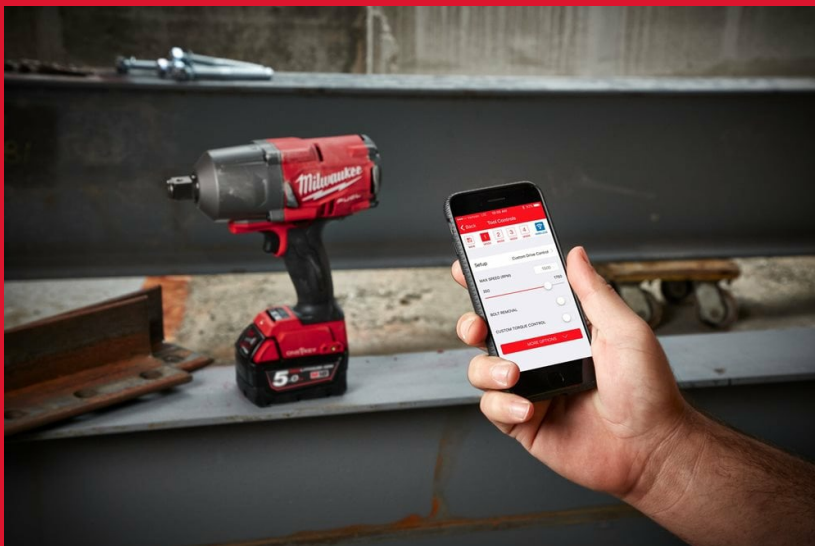

## AVVITATORE AD IMPULSI ONE-KEY™ FUEL™ AD ALTA COPPIA ATTACCO 3/4" F

- Avvitatore ad impulsi M18 FUEL™ con tecnologia ONE-KEY™ in grado di fornire 1627 Nm di coppia di serraggio con una dimensione compatta (solo 213 mm di lunghezza)
- Sistema con 4 modalità DRIVE CONTROL che permette di scegliere tra quattro diverse impostazioni di velocità e coppia, per la massima flessibilità in diverse applicazioni.
- Quarta modalità per la massima coppia e un controllo senza uguali nella rimozione dei bulloni
- In grado di ripetere applicazioni con estrema precisione di coppia
- Il sistema ONE-KEY™ Tracking & Security offre gratuitamente un servizio di tracciamento e gestione dell'inventario basata su cloud, disponendo anche di funzionalità di blocco a distanza e di personalizzazione delle prestazioni dell'utensile
- La tecnologia FUEL™ ridefinisce gli elettroutensili a batteria. Il motore brushless, l'elettronica REDLINK PLUS™ e il pacco batterie REDLITHIUM™ offrono prestazioni e durata superiori
- Attacco 3/4" quadro con anello di frizione
- Funziona con tutte le batterie M18™ MILWAUKEE®
- Personalizzazione ONE-KEY™: Possibilità di regolare la velocità dell'utensile e il range di coppia desiderato (da 1 a 10)

### REDLITHIUM™

Velocità a vuoto (giri/min)	0-800/0-1300/0-1800/0-1800
Frequenza del colpo (colpi/min)	0-850/0-1850/0-2400/0-2400
Attacco	3/4" quadro
Coppia max (Nm)	702/1138/1627/1627
Coppia in svitatura max (Nm)	2034
Kit incluso	Fornito senza batterie, Fornito senza caricatore, Valigetta HeavyDuty
Codice prodotto	4933459729