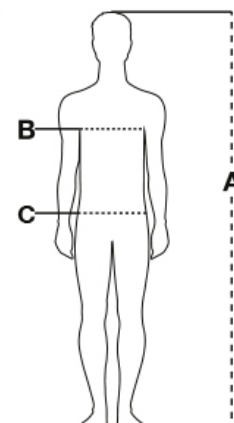

Materiale: 420T
100% NYLON
38 GR/MQ

Taglie: S-M-L-XL-XXL-3XL

BIGsize

Regular Fit

MADE IN: MADE IN CHINA

HS CODE: 62011390

Certificazioni:

Descrizione:

Gilet/piumino da uomo, zip SBS 8mm in plastica con cursore in metallo, fine bordino in vita, due tasche esterne. Interno: imbottito di poliestere effetto piuma, tre tasche.

Istruzioni di lavaggio:

Sizes (+/- 5%)	(A)	(B)	(C)
XXS	158/164	76/80	68/72
XS	166/172	82/86	74/79
S	168/174	86/92	80/86
M	172/178	94/100	88/94
L	174/180	102/108	96/102
XL	176/182	110/116	104/110
XXL	178/184	118/124	112/118
3XL	180/186	126/132	120/126
4XL	184/188	134/140	128/134
5XL	186/190	142/148	136/142