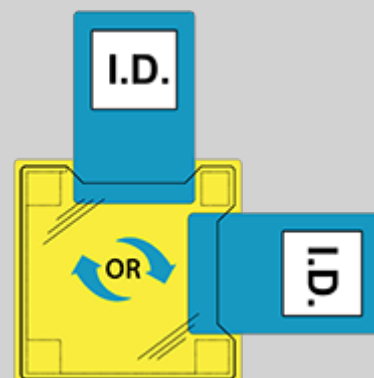

PORTWEST®

PRODUCT SPECIFICATION & TECHNICAL DATA

ID20 - ID Utilizzatore doppio verso - da cucire

Collezione: Vest-Port

Gamma: Alta visibilità

Informazioni prodotto

VEST-PORT

Vest-Port

La nostra nuova linea di gilet Vest-Port™ copre tutte le esigenze del mercato, dagli articoli più basilari al rivoluzionario stile "Executive", adatto sia per l'estate che per l'inverno.

Alta visibilità

La nostra gamma di articoli ad alta visibilità raggiunge gli stretti requisiti del design e della costruzione, in modo da garantire la conformità agli standard EN ISO 20471 & ANSI. Innovativa e tecnica, la gamma di articoli ad alta visibilità è la scelta ideale per chi non vuole compromessi in fatto di stile, comfort, protezione e performance.

Caratteristiche