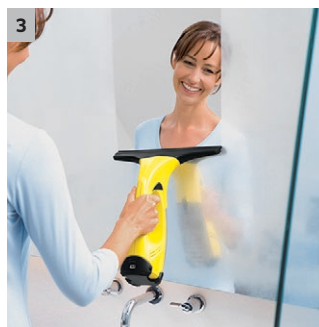

WV 51 Plus

Un sistema di pulizia di livello superiore, ideale su tutte le superfici. Il primo aspiragocce a batteria ricaricabile studiato appositamente per tutte le superfici lisce.

1 Risultato senza gocce né aloni

- Niente più aloni sui vetri, grazie al nostro aspiragocce

2 Completamente igienico

- Facile e veloce da svuotare senza entrare in contatto con lo sporco

3 Molteplici applicazioni

- L'aspiragocce può essere utilizzato su tutte le superfici lisce come tavolini, finestre e cabine doccia

4 L'originale

- Qualità originale Kärcher

WV 51 Plus

- Soluzione perfetta per pulire superfici piatte
- Aspirazione acqua elettrica
- Niente perdita di acqua sporca

Dati tecnici

Codice prodotto	1.633-136.0	
EAN Code	4039784989450	
Ampiezza di lavoro, bocchetta aspirazione grande	mm	280
Serbatoio acqua sporca	ml	100
Tempo necessario per ricaricare la batteria	min.	120
Tempo durata batteria	min.	20
Resa per carica	Circa 60 m ² = 20 finestre	
Alimentazione elettrica	V / Hz	220-240 / 50-60
Peso compresa batteria	kg	0,7
Dimensioni (Lu x La x H)	mm	130 x 90 x 355