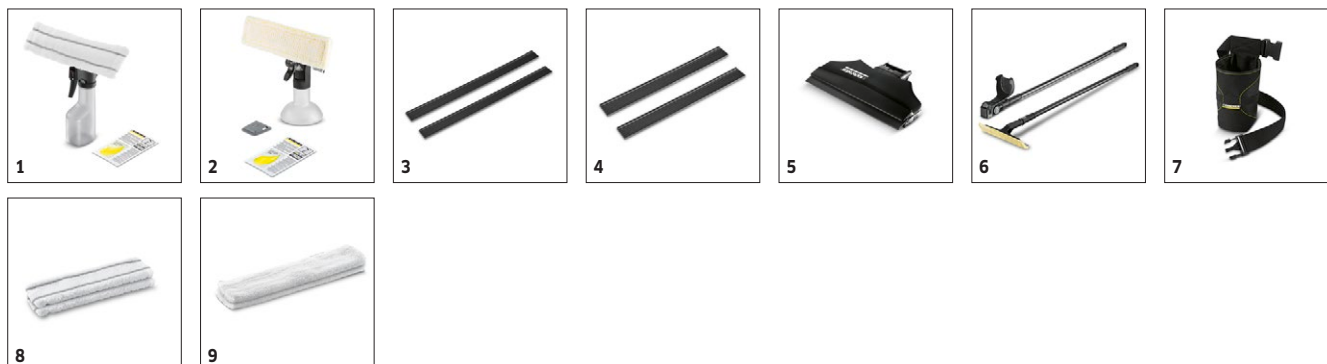

ACCESSORI PER WV 51 PLUS

1.633-136.0

KÄRCHER

		Codice prodotto	Menge				Prezzo	Descrizione	
Spray									
	1	2.633-114.0	1 Pezzo						☒
Set flacone spray Premium	2	2.633-129.0	1 Pezzo					Set con panno in microfibra, flacone, Dirtscraper per lo sporco ostinato e campione detergente	☐
Labbra di aspirazione									
Labbra di aspirazione grande (280mm)	3	2.633-005.0	2 Pezzo					Ricambio per labbra di aspirazione per i lavavetri WV 50 e WV75. Non graffia e non lascia strisce.	☐
Tergivetro WV 50 (170mm)	4	2.633-104.0	2 Pezzo						☐
Bocchette									
Bocchetta d'aspirazione piccola (170mm)	5	2.633-002.0	1 Pezzo					Bocchetta d'aspirazione per il lavavetri WV 75. La sua misura ridotta permette di pulire anche le finestre più piccole.	☐
Prolungha tubo									
Set prolunga WV	6	2.633-111.0	1 Pezzo					Set prolunga per aspiragocce. Dotato di 2 lance telescopiche, un giunto flessibile e attacco per panno in microfibra. Ideale per finestre grandi e alte.	☐
Marsupio									
Marsupio WV	7	2.633-006.0	1 Pezzo						☐
Foderina in microfibra									
Foderina in microfibra	8	2.633-100.0	2 Pezzo					Foderina in microfibra da applicare alla bottiglia spray in dotazione con i lavavetri WV 50 e WV 75.	☐
Panno in microfibra per prolunga WV	9	2.633-109.0	2 Pezzo					Panno in microfibra per la prolunga dell'aspiragocce. Per la rimozione ottimale dello sporco su tutte le superfici lisce.	☐

■ Incluso nella consegna   □ Accessori disponibili