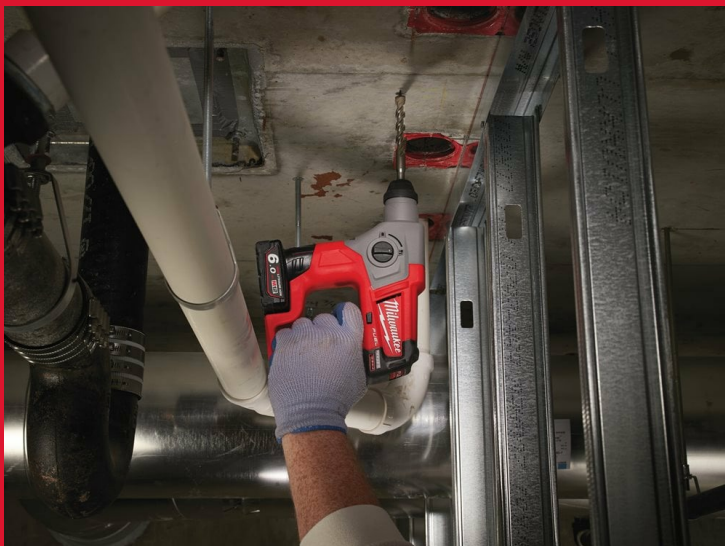

M12 CH-O

TASSELLATORE COMPATTO SDS-PLUS M12 FUEL™

- Tassellatore compatto 12V brushless: energia del colpo 1,1 J, fino a 6.575 colpi/min e velocità a vuoto 900 giri/min
- Minime vibrazioni: 4,4 m/s², per applicazioni prolungate
- In grado di eseguire oltre 60 fori da 50 mm x 6 mm con una singola carica di batteria
- Il motore brushless POWERSTATE™ garantisce prestazioni e durabilità in dimensioni compatte
- L'elettronica REDLINK PLUS™ fornisce maggiore protezione al sovraccarico per utensile e batteria garantendo maggiore durata nelle applicazioni gravose
- La batteria REDLITHIUM™ garantisce una costruzione avanzata del pacco batteria e prestazioni costanti, per offrire maggiore autonomia e massimizzare la vita della batteria
- 2 modalità: rotazione e rotopercussione, per massima versatilità
- Ottimizzato per foratura 6-10 mm (max 13 mm)
- Collare da 43 mm: compatibile con aspiratore universale M12 UDEL
- Compatibile con tutte le batterie MILWAUKEE® M12™

REDLITHIUM™

Energia del colpo (EPTA)(J)	1.1
Percussioni al minuto a pieno carico	0 - 6575
Velocità a vuoto (giri/min)	0 - 900
Cap. Max Foratura legno/metallo/calcestruzzo (mm)	13/ 10/ 13
Vibrazioni in foratura (m/s ²)	4.4
Kit incluso	Fornito senza batterie, Fornito senza caricatore, Fornito senza kitbox o borsa
Codice prodotto	4933441947