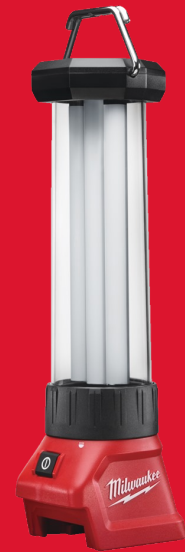

M18 LL-O

FARO A LANTERNA M18™

- L'illuminazione MILWAUKEE® TRUEVIEW™ consente di lavorare in sicurezza col massimo della luminosità, riducendo bagliori e ombre
- Illuminazione orientabile da 180° a 360° - consente di passare da un'illuminazione puntuale ad un'illuminazione diffusa
- Grandi prestazioni - 700 Lumens per una efficace illuminazione
- Presa USB per la ricarica di apparecchiature elettroniche come riproduttori mp3 e cellulari
- Robusta costruzione per resistere agli ambienti più gravosi
- 4 impostazioni di luminosità - 700 Lumen al massimo livello di luminosità (100%), 350 Lumen al livello intermedio (50%) e 70 Lumen al livello più basso (10%)
- Fino a 9 ore di autonomia con la batteria 18V M18™ REDLITHIUM™ da 4.0 Ah alla massima luminosità
- 2 ganci per appendere la lanterna
- Classe di protezione IP24

REDLITHIUM™

Tipo lampada	LED
Capacità illuminazione (lumens)	700/ 350/ 70/ 700
Max. autonomia con batteria M18 5.0Ah (h)	10/ 20/ 100/ 16
Distanza max (m)	29
Peso con il pacco batteria (EPTA) (kg)	0.96 (M18 B2)
Kit incluso	Fornito senza batterie, Fornito senza caricatore, Confezione Trasparente
Codice prodotto	4932430563