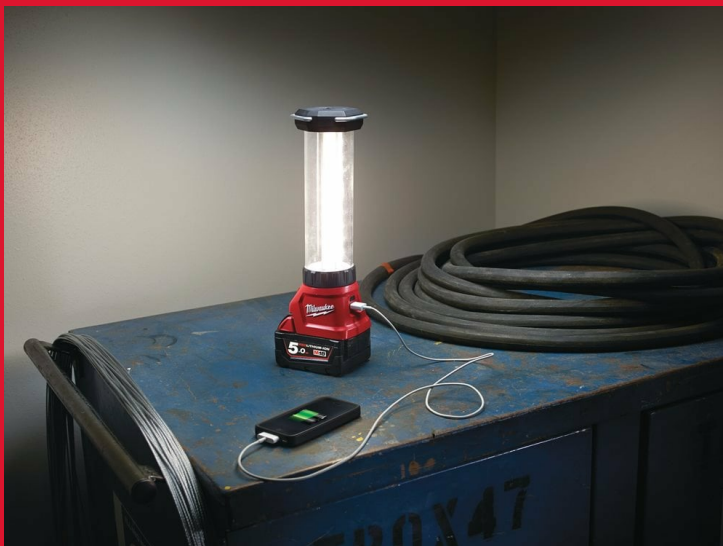

M18 LL-O

FARO A LANTERNA M18™

- L'illuminazione MILWAUKEE® TRUEVIEW™ consente di lavorare in sicurezza col massimo della luminosità, riducendo bagliori e ombre
- Illuminazione orientabile da 180° a 360° - consente di passare da un'illuminazione puntuale ad un'illuminazione diffusa
- Grandi prestazioni - 700 Lumens per una efficace illuminazione
- Presa USB per la ricarica di apparecchiature elettroniche come riproduttori mp3 e cellulari
- Robusta costruzione per resistere agli ambienti più gravosi
- 4 impostazioni di luminosità - 700 Lumen al massimo livello di luminosità (100%), 350 Lumen al livello intermedio (50%) e 70 Lumen al livello più basso (10%)
- Fino a 9 ore di autonomia con la batteria 18V M18™ REDLITHIUM™ da 4.0 Ah alla massima luminosità
- 2 ganci per appendere la lanterna
- Classe di protezione IP24

REDLITHIUM™

Tipo lampada	LED
Capacità illuminazione (lumens)	700/ 350/ 70/ 700
Max. autonomia con batteria M18 5.0Ah (h)	10/ 20/ 100/ 16
Distanza max (m)	29
Peso con il pacco batteria (EPTA) (kg)	0.96 (M18 B2)
Kit incluso	Fornito senza batterie, Fornito senza caricatore, Confezione Trasparente
Codice prodotto	4932430563