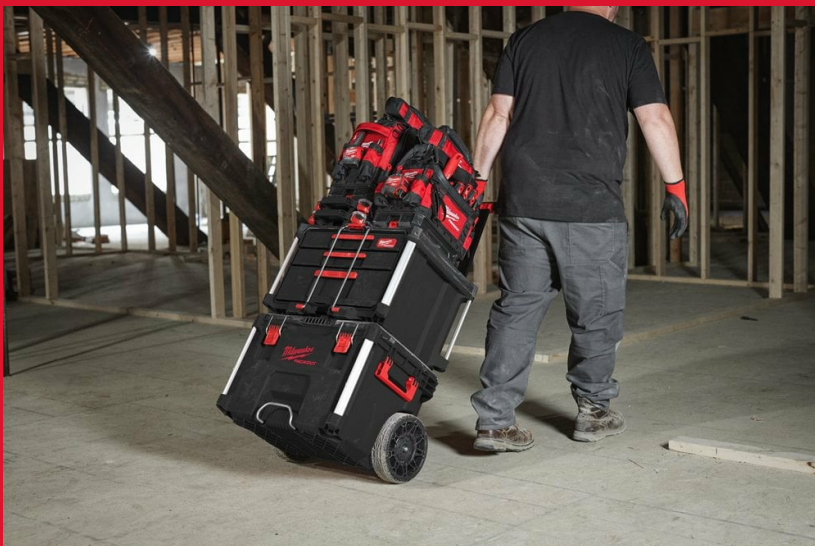

# Packout 2 + 1 Drawer Tool Box

## PACKOUT™ CASSETTIERA PORTAUTENSILI CON 2+1 CASSETTI

- Facile accesso ai tuoi utensili, senza rimuovere nessun elemento.
- Le guide con cuscinetti a sfera in acciaio supportano fino a 11 kg di peso per cassetto.
- Facile e veloce personalizzazione interno dei cassetti tramite divisori. Ogni cassetto viene fornita con una serie di divisori a regolazione rapida che consentono agli utenti di personalizzare la disposizione interna dei cassetti.
- La barra di sicurezza impedisce l'apertura indesiderata dei cassetti durante il transito e permette di chiudere i cassetti con un lucchetto.
- Rinforzi laterali in alluminio.
- Costruito con polimeri resistenti agli urti per massima durabilità.
- Dimensioni interne: 61 x 416 x 322 - 130 x 416 x 322 (Altezza x lunghezza x profondità)