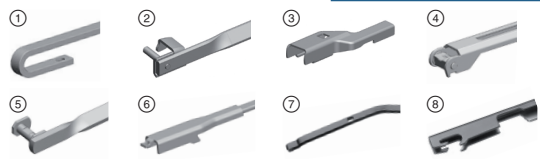

RENAULT

5	03.90-12.96	①	AR18U	AR18U	AF45	AF45	450UC	450UC		400UC
9 [L42]	01.85-12.95	①					400UC	400UC		
11 [B37]	01.85-03.95	①					400UC	400UC		450UC
19 [X53]	09.88-12.01	①	AR20U	AR20U	AF50	AF50	500UC	500UC		480UC
Captur [J5]	01.13-02.16	⑦	AP650U	AP340U	AF65	AF34				
Clio I [X57]	03.94-02.98	①	AR20U	AR20U	AF50	AF50	500UC	500UC		
Clio II [BB./CB./SB.]	03.98-05.09	①	AR21U	AR18U	AF53	AF45	530UC	450UC		
Clio II [Campus]	06.09→	⑦	AP500U	AP450U	AF50	AF45				
[BB./CB./SB.]										
Clio III [BR./CR]	06.05→	⑦	AP600U	AP400U	AF60	AF40				
Clio III Grandtour [KR]	08.07→	⑦	AP600U	AP400U	AF60	AF40				
Clio IV [BH]	05.12→	⑦	AP650U	AP340U	AF65	AF34				

RENAULT ▶