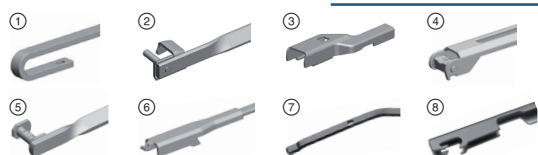

124 Spider [348]	03.16→		①	AR18U	AR19U	AF45	AF48	450UC	480UC		
126	09.87-09.00		①	AR13U	AR13U	AF34	AF34	340UC	340UC		
500 [312..]	07.07→		③	AP600U/AM600U	AP340U/AM340U	AF60	AF34				
500C [312..]	07.09→		③	AP600U/AM600U	AP340U/AM340U	AF60	AF34				
500 EV [CFF]	03.12→		①	AR24U	AR13U	AF60	AF34	600UC	340UC		
500L [199..,CFA]	09.12→		③	AP650U/AM650U	AP380U/AM380U	AF65	AF38				
500X [334]	11.14→	ORO	③	AP650U/AM650U	AP340U/AM340U	AF65	AF34				
Albea [172..]	01.02-12.12		①	AR22U	AR18U	AF55	AF45	575UC	450UC		
Barchetta [183..]	01.95-02.05		①	AR19U	AR19U	AF48	AF48	480UC	480UC		
Brava [182..]	10.95-12.01		①	AR22U	AR20U	AF55	AF50	550UC	500UC		
Bravo [182..]	10.95-09.01		①	AR22U	AR20U	AF55	AF50	550UC	500UC		
[198]	03.07-12.14		③	AP600U/AM600U	AP450U/AM450U	AF60	AF45				
Cinquecento [170..]	07.91-07.98		①	AR19U	AR19U	AF48	AF48	480UC	480UC		
Coupé [175..]	02.94-09.00		①					530UC	480UC		500UC
Croma [154..]	07.90-12.96	KUR	①	AR20U	AR19U	AF50	AF48	500UC	500UC		
[194..]	06.05-12.10		②	AP600U/AM600U	AP400U/AM400U	AF60	AF40				
Doblo [223..]	07.00→	KUR	①	AR22U	AR18U	AF55	AF45	550UC	450UC		
[263..]	02.10→		③	AP600U/AM600U	AP400U/AM400U	AF60	AF40				
Doblo Cargo [223..]	07.00-12.10	KUR	①	AR22U	AR18U	AF55	AF45	550UC	450UC	MGT	400UC
[263..]	01.11→	KUR	①	AR22U	AR18U	AF55	AF45	550UC	450UC		
[263..]	02.10→		③	AP600U/AM600U	AP400U/AM400U	AF60	AF40			MGT	400UC
Ducato	03.94-03.02		①	AR22U	AR21U	AF55	AF53	550UC	550UC		
[230;231;232;234]											
[243;244;245;247]	04.02-12.11		①	AR22U	AR21U	AF55	AF53	550UC	550UC		
[250;251;290]	06.06→		③	AP650U/AM650U	AP550U/AM550U	AF65	AF55				
Fiorino [255..]	01.88-12.01		①					450UC			
[225..]	12.07→		⑦	AP650U	AP475U	AF65	AF48				
Freemont [JC]	06.11→		①	AR24U	AR19U	AF60	AF48	600UC	480UC		
Grande Punto [199..]	10.05-12.11		⑥	AP650U/AM650U	AP380U/AM380U	AF65	AF38				
Idea [350]	01.04-12.05		①	AR22U	AR16U	AF55	AF40	575UC	400UC		
	01.06-03.08		①	AR22U	AR15U	AF55	AF38	575UC	340UC		
	04.08-12.12		③	AP575U/AM575U	AP380U/AM380U	AF55	AF38				
Linea [323]	03.07→		⑥	AP650U/AM650U	AP380U/AM380U	AF65	AF38				
Marea [185..]	10.96-12.02		①	AR22U	AR19U	AF55	AF48	550UC	480UC		
Marengo [259..]	02.90-12.96		①					500UC	500UC		
[285..]	01.97-09.02		①	AR22U	AR19U	AF55	AF48	550UC	480UC		
Multipia [186..]	01.99-12.05		①	AR24U	AR21U	AF60	AF53	600UC	550UC		
	01.06-12.10		⑥	AP600U/AM600U	AP550U/AM550U	AF60	AF55				
Palio [178..]	03.98-12.11		①	AR22U	AR18U	AF55	AF45	575UC	450UC		
Palio Weekend [178..]	09.97-12.08		①	AR22U	AR18U	AF55	AF45	575UC	450UC		
Panda [141..]	01.93-09.03		①					400UC			
[153..]	01.93-09.03		①					400UC			
[169..]	10.03-12.12		①	AR22U	AR16U	AF55	AF40	575UC	400UC		
[312..]	02.12→		③	AP600U/AM600U	AP380U/AM380U	AF60	AF38				

FIAT • FORD • GEELY • GREATWALL ▶