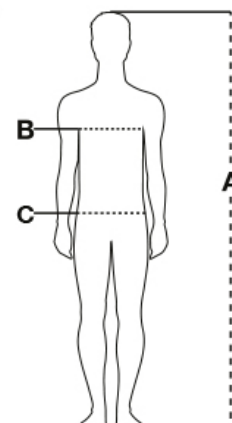

Materiale: 420T

100% NYLON

38 GR/MQ

Taglie: XS-S-M-L-XL-XXL-3XL-4XL-5XL

(4XL-5XL Nero, Blu navy)

BIG size

MATCHING

Regular Fit

MADE IN: MADE IN CHINA

HS CODE: 62011390

Certificazioni:

Descrizione:

Giubbino/piumino da uomo con cappuccio, zip in nylon a contrasto, fine bordino ai polsi e in vita, due tasche esterne. Interno: imbottito di poliестere effetto piuma, tre tasche.

Istruzioni di lavaggio:

Sizes (+/- 5%)	(A)	(B)	(C)
XXS	158/164	76/80	68/72
XS	166/172	82/86	74/79
S	168/174	86/92	80/86
M	172/178	94/100	88/94
L	174/180	102/108	96/102
XL	176/182	110/116	104/110
XXL	178/184	118/124	112/118
3XL	180/186	126/132	120/126
4XL	184/188	134/140	128/134
5XL	186/190	142/148	136/142