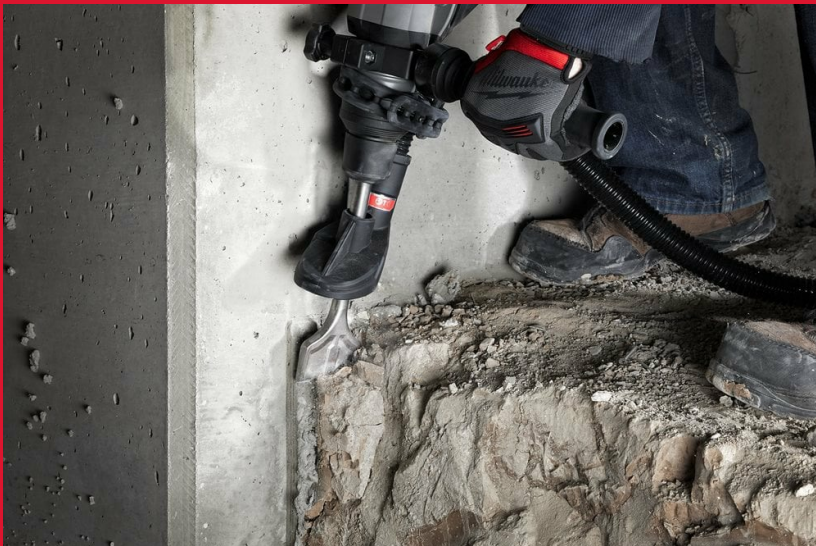

SDS-Max Flat 280 x 25 - 1 pc

SCALPELLO PIATTO

- Ideale per un vasto campo di applicazione sul cemento così come per lavori di demolizione.

Article Number	4932343737
Diametro della lama (mm)	25
Larghezza (mm)	25
Lunghezza totale (mm)	280
Lunghezza utile (mm)	25
Quantità	1
Quantità confezione	1