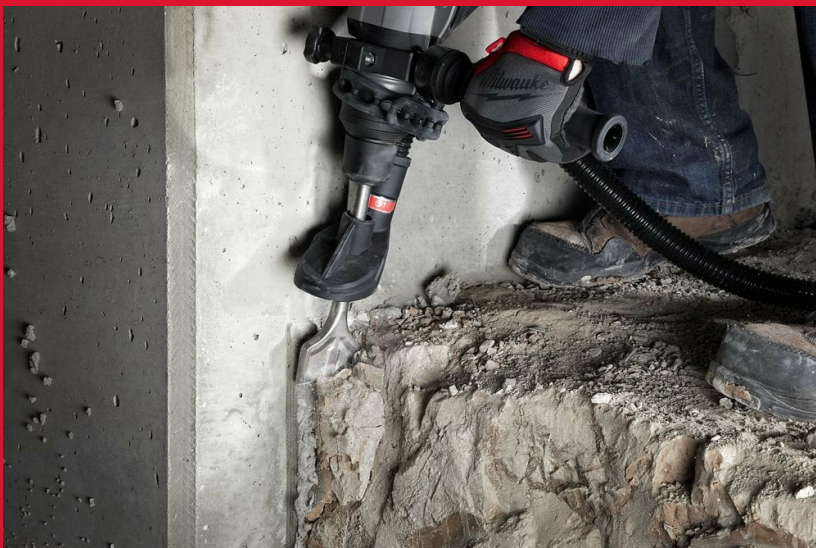

SDS-Max Flat 400 x 25 - 1 pc

SCALPELLO PIATTO

- Ideale per un vasto campo di applicazione sul cemento così come per lavori di demolizione.

Article Number	4932343738
Diametro della lama (mm)	25
Larghezza (mm)	25
Lunghezza totale (mm)	400
Lunghezza utile (mm)	25
Quantità	1
Quantità confezione	1