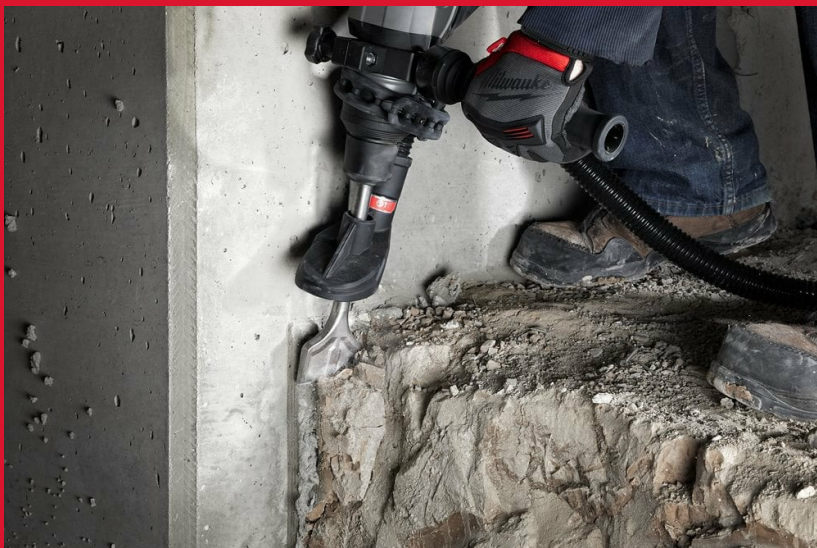

SDS-Max Flat 600 x 25 - 1 pc

SCALPELLO PIATTO

- Ideale per un vasto campo di applicazione sul cemento così come per lavori di demolizione.

Article Number	4932343739
Diametro della lama (mm)	25
Larghezza (mm)	25
Lunghezza totale (mm)	600
Lunghezza utile (mm)	25
Quantità	1
Quantità confezione	1