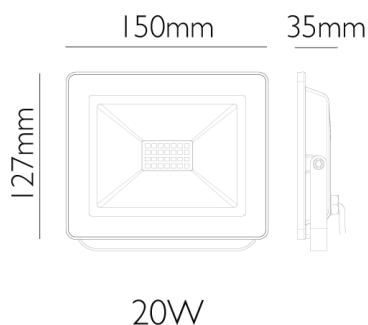

FLB20F

PROIETTORE LED 20 W LUCE FREDDA 6500 K, IP65, NERO

INFORMAZIONI

Marca: NOVA LINE
Materiale: Alluminio pressofuso + vetro temperato
Altre Caratteristiche: IK08
Colore: Nero
Tipo di Lampada: Led
Dimensioni: 150x127x35 mm

CARATTERISTICHE ELETTRICHE

Grado di Protezione: IP65
Classe di Isolamento: I
Tensione Nominale: 220-240 V
Corrente: 161 mA
Fattore di Potenza: >0,5
Potenza: 20 W
Temperatura di Funzionamento: -20~45°C
Frequenza: 50/60 Hz

LOGISTICA

Tipo di Confezione: Box
Pz per Conf.: 1
EAN Conf.: 8028274098624
Peso Lordo Kg: 0.471
Altezza cm: 13
Lunghezza cm: 15.8

NOVA
ITALIA

NOVA line

NOVA Italia s.r.l.

Via Vecchia Scorsiosa 33-35 - 66022 Fossacesia (Ch)
Tel. 0872 578934 (4 linee r.a.) - Fax 0872 57670

Profondità cm: 4.8

Pz Inner: 24

ITF Inner: 18028274098621

Peso Inner Kg: 11.25

Altezza Inner cm: 31

Profondità Inner cm: 28.5