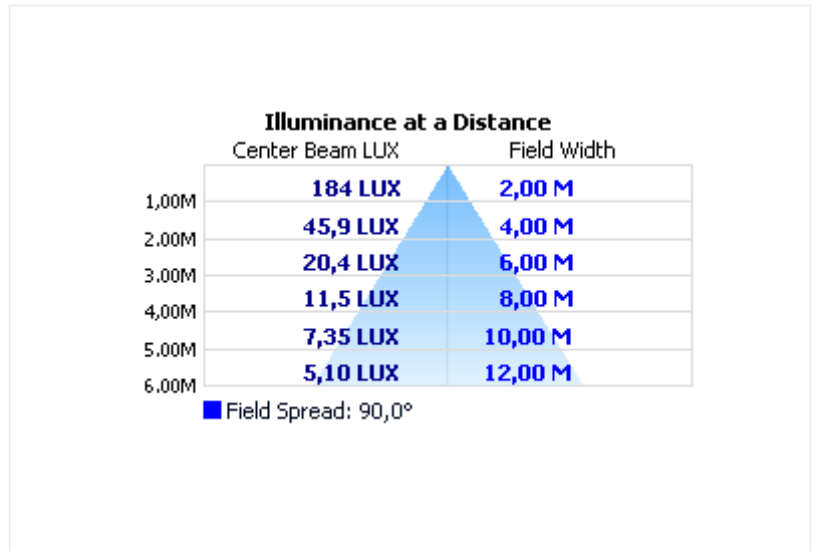

Peso Master Kg: 13.466
Altezza Master cm: 32
Profondità Master cm: 76

DIAGRAMMA CONICO

DIAGRAMMA CIRCOLARE