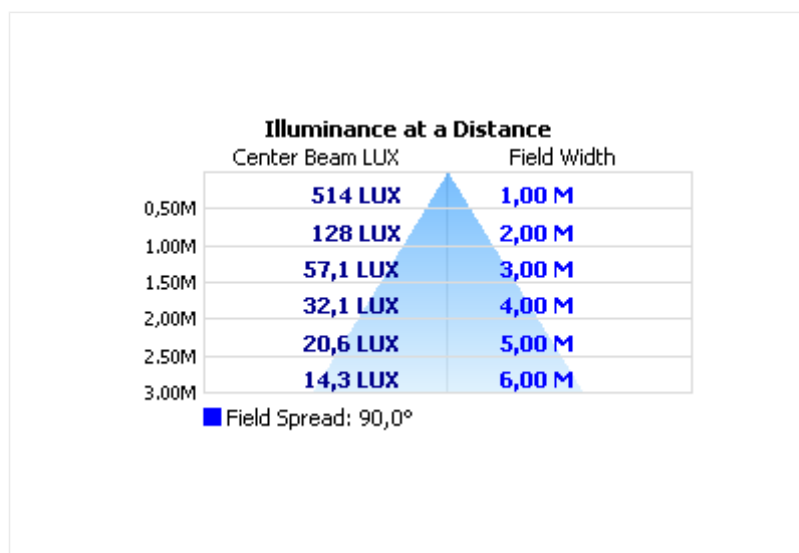

Peso Master Kg: 7.498
Altezza Master cm: 28.5
Profondità Master cm: 71

DIAGRAMMA CONICO