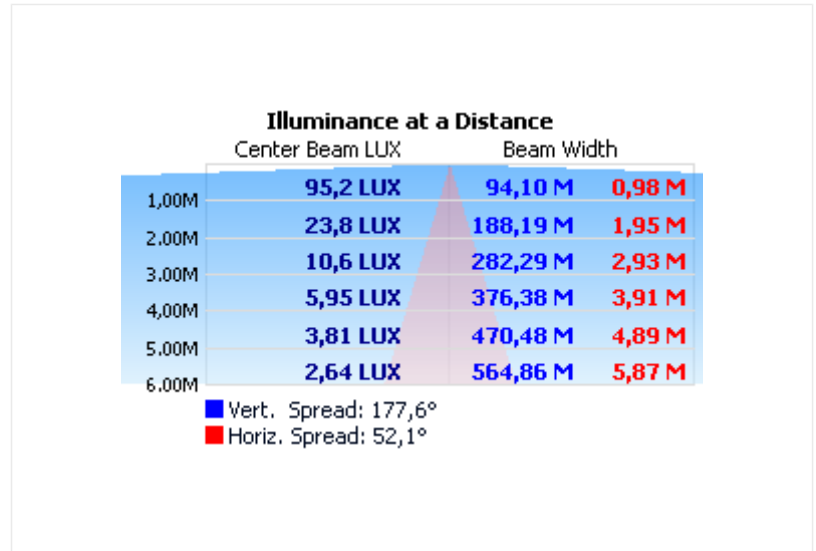

L60N

LAMPADINA LED OLIVA 7,5 W, E14, LUCE NATURALE 4000 K

INFORMAZIONI

Marca: NOVA LINE
Tipo di Lampada: Led
Base Lampada: E14

CARATTERISTICHE ELETTRICHE

Tensione Nominale: 220-240 V
Potenza: 7,5 W

CARATTERISTICHE ILLUMINOTECNICHE

Lumen: 806
Classe Energetica: A+
Temperatura di Colore: 4000 K
Resa Cromatica: >80
Gradi Diffusione: 270°
Numero di Accensioni: 10000
Durata in Ore: 20000
Dimmerabile: No
Equivalenza incandescenza: 60 W
Tempo di innesco: Instantaneo

Altezza Master cm: 28.5

Profondità Master cm: 53.5

DIAGRAMMA CONICO

DIAGRAMMA CIRCOLARE