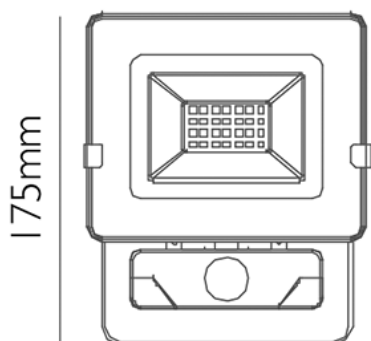

LOGISTICA

Tipo di Confezione: Box

Pz per Conf.: 1

EAN Conf.: 8028274100570

Altezza cm: 7.1