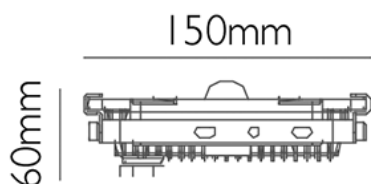

LOGISTICA

Tipo di Confezione: Box

Pz per Conf.: 1

EAN Conf.: 8028274100570

Altezza cm: 7.1