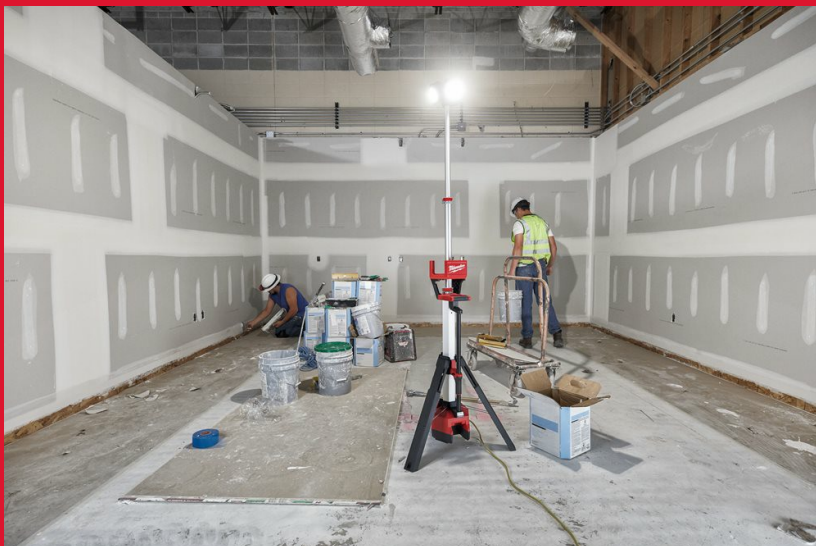

M18 HOSALC-O

TORRE FARO LED MULTIDIREZIONALE CON TREMPIEDE M18™ 6.000 LUMEN

- Illuminazione ad alta definizione TRUEVIEW™: 6.000 lumen
- Autonomia fino a 10 ore con una batteria (8.0 Ah)
- 3 teste multidirezionali con lenti altamente resistenti, orientabili di 180° verticalmente e 240° orizzontalmente per ottenere la migliore illuminazione
- Dotato di cavo per alimentazione a corrente e con Funzione Caricabatterie: ricarica tutte le batterie M18™ (quando alimentato a corrente), uscita USB 2.1 AMP per la ricarica di dispositivi come smartphone e tablet
- Versatile: alimentato da batterie MILWAUKEE® M18™ o a corrente
- Grado di protezione IP34
- Albero estensibile da 1 m ad oltre 2,2 m, per illuminazione ottimizzata (massimo ingombro in larghezza 25 cm)
- Dimensioni compatte, baricentro basso e gambe in nylon rinforzato, per una durata maggiore
- Maniglia per il trasporto, consente il trasporto bilanciato con tutte le batterie M18™ REDLITHIUM™
- Indicatore lampeggiante dello stato di carica

REDLITHIUM™

Capacità illuminazione (lumens)	6000/ 4000/ 1700/-
Max. autonomia con batteria M18 8.0Ah (h)	3.5/ 5/ 10
Peso con il pacco batteria (EPTA) (kg)	11 (M18 HB8)
Kit incluso	Fornito senza batterie, Fornito senza caricatore, Fornito senza kitbox o borsa
Codice prodotto	4933478116